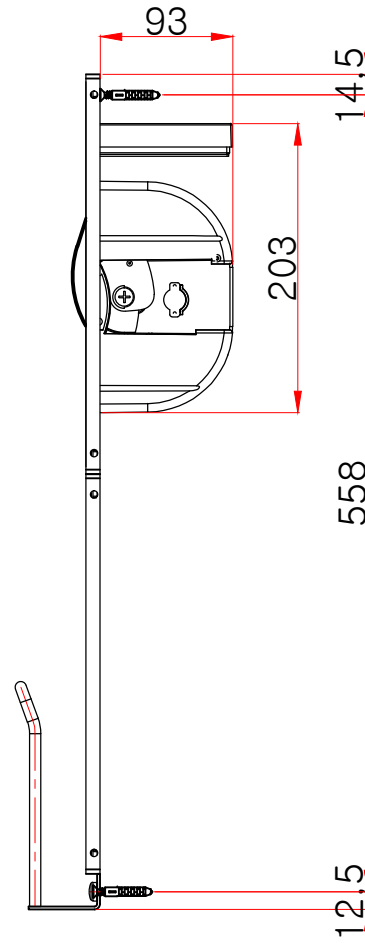

좌면도

정면도

측면도

bathtec | 주 바스텍
BATHTEC CO. LTD.
www.bathtec.co.kr

Model No	Title	Scale
BN-2300T	Tray&잡지꽂이 겸용 매립 휴지걸이 (이중접합-plate)	1 : 1