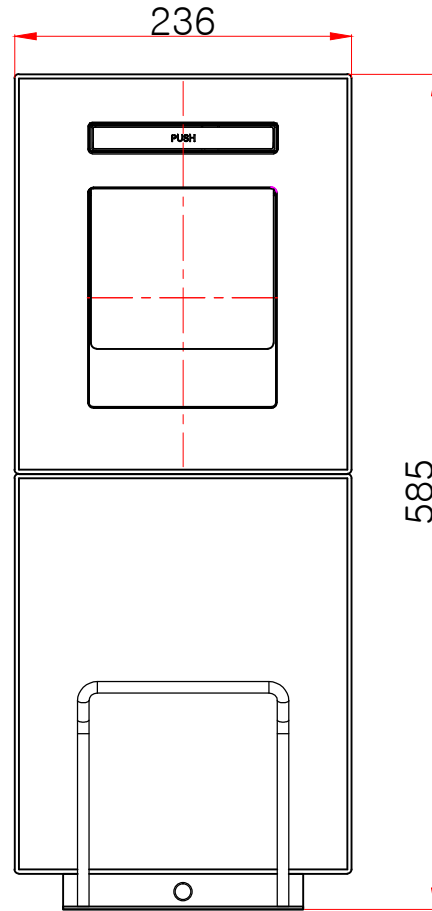

좌면도

정면도

측면도

bathtec | 주 바스텍
BATHTEC CO. LTD.
www.bathtec.co.kr

Model No	Title	Scale
BN-2300T	Tray&잡지꽂이 겸용 매립 휴지걸이 (이중접합-plate)	1 : 1