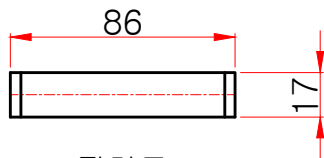

| | | | |
|--|-------|----------|-------|
|  (주)바스텍 BATHTEC CO., LTD. www.bathtec.co.kr | Title | Model No | Scale |
| | 옷걸이 | RC 130-5 | 1 : 1 |

평(윗)면도

정면도

측면도