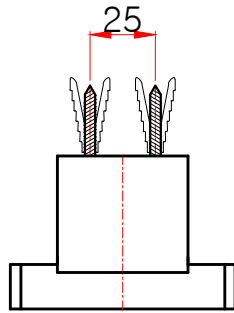

| | | | |
|--|-------|----------|-------|
|  (주)바스텍 BATHTEC CO., LTD. www.bathtec.co.kr | Title | Model No | Scale |
| | 옷걸이 | RC 130-5 | 1 : 1 |

평(윗)면도

정면도

측면도