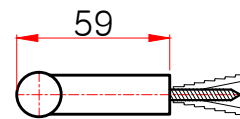

| | | | |
|--|-------|----------|-------|
|  (주)바스텍 BATHTEC CO., LTD. www.bathtec.co.kr | Title | Model No | Scale |
| | 옷걸이 | RC 130-5 | 1 : 1 |

평(윗)면도

정면도

측면도