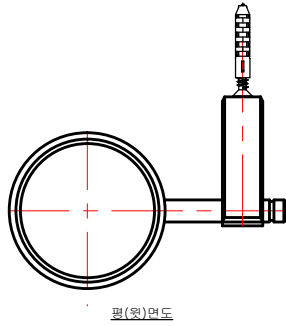

Title	Model No	Scale
컵대	NE 404-4	1 : 1

평(상)면도

정면도

측면도