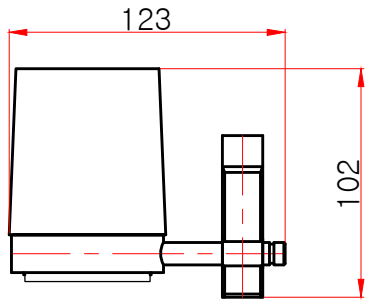

Title	Model No	Scale
컵대	NE 404-4	1 : 1

평(상)면도

정면도

측면도