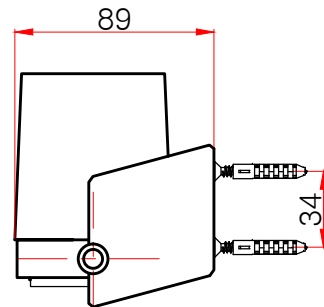

Title	Model No	Scale
컵대	NE 404-4	1 : 1

평(상)면도

정면도

측면도